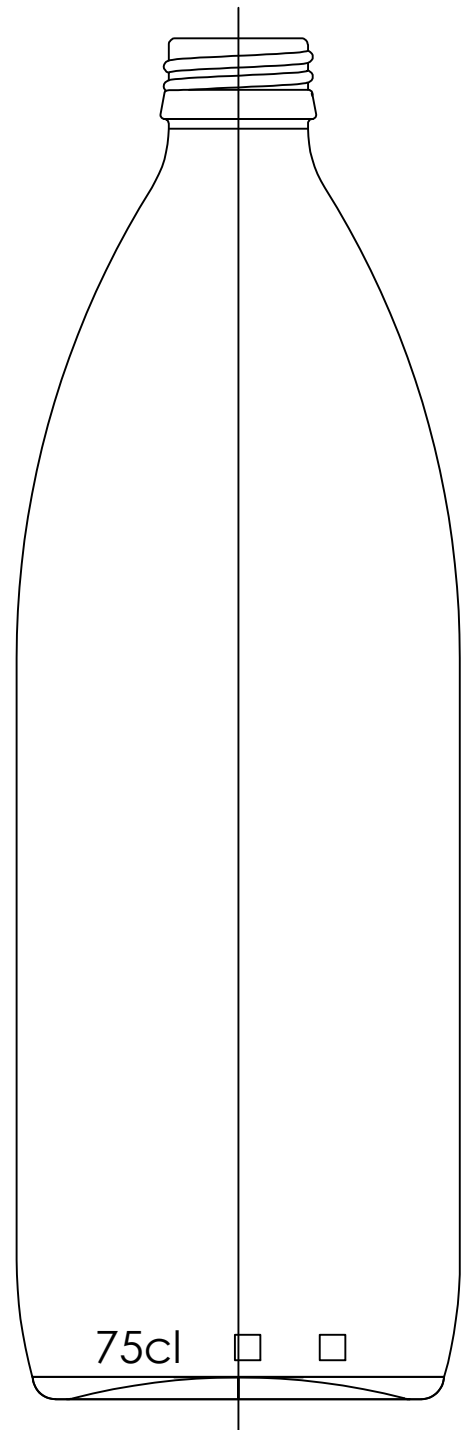

244.2 ± 1.4

108

25

R159.22

R80

Ø65.6

Ø79.5 ± 1.2

CORAL 750ml MCA28

Height (mm)	244,2	Filing capacity (ml)	750	Reference
Diameter (mm)	79,5	Brimfull capacity (ml)	775	70351-050
Finish	MCA28	Colors		
Weight (gr.)	420	Flint <input checked="" type="checkbox"/>	Amber <input type="checkbox"/>	Green <input type="checkbox"/>
		Olive <input type="checkbox"/>	 AVACOM proizvodnja in trgovina d.o.o. IOC Zapolje I 15 1370 Logatec SI - Slovenija	